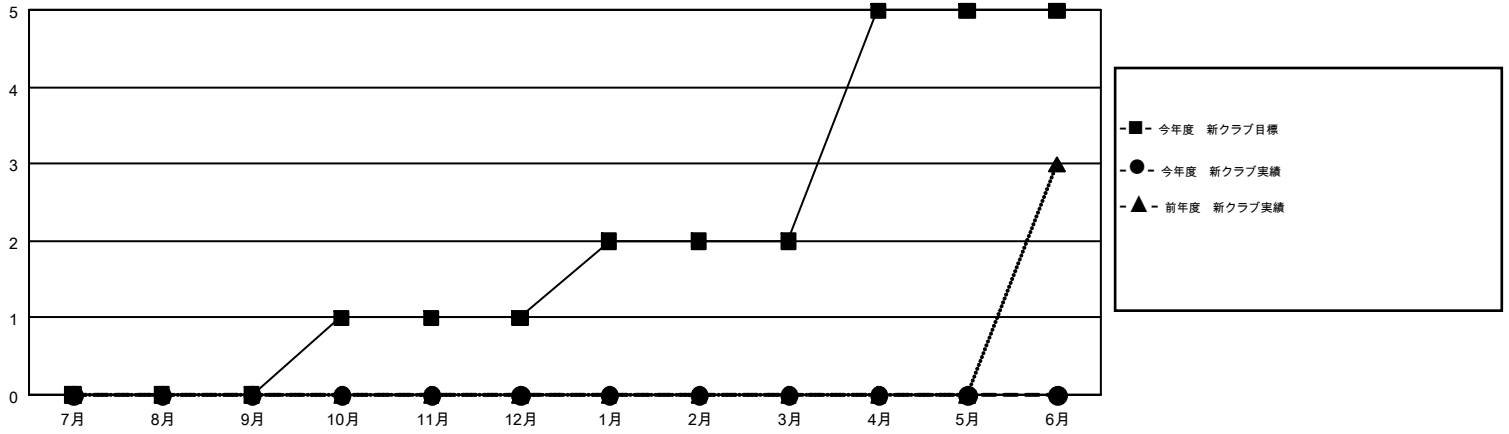

GMT MONTHLY MEMBERSHIP PROGRESS REPORT

Results as of: 7/31/2018

Multiple District 330

LOCATION: JAPAN

GMT: MASAYOSHI MARUYAMA, YASUHISA NAKAMURA

GMT会則地域 5

クラブ				名			
結果: 2018-2019				結果: 2018-2019			
四半期	新クラブ目標	新クラブ	解散クラブ	四半期	会員純増目標	会員増強実績	退会者(転籍を含む)実際
7月/8月/9月	0	0	0	7月/8月/9月	410	194	180
10月/11月/12月	1	0	0	10月/11月/12月	455	0	0
1月/2月/3月	1	0	0	1月/2月/3月	270	0	0
4月/5月/6月	3	0	0	4月/5月/6月	120	0	0

新クラブ目標及び実績累計

会員目標及び実績累計

解散クラブ: 0	110 CLUBS OF 442 一名以上の新会員を登録	男女別 男性 9,933 (78.63%) 女性 2,700 (21.37%)
退会者 物故会員 10 クラブ解散 0 その他 170 合計 180	会員累計データを見るには、ここをクリック	世帯主/家族会員合計 3,830 国際会費半額の家族会員 2,296