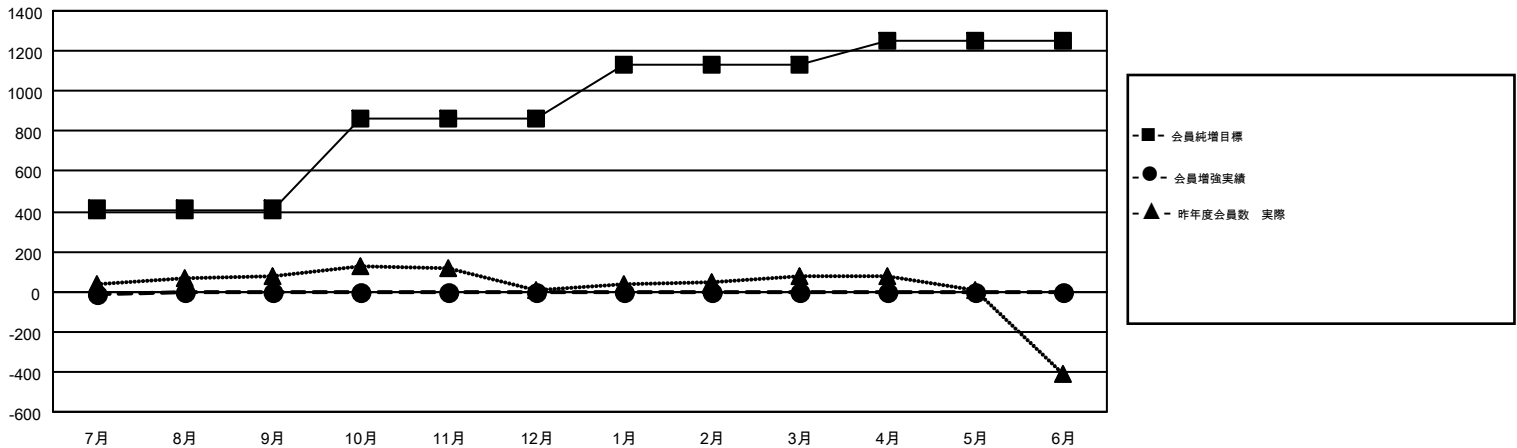

GMT MONTHLY MEMBERSHIP PROGRESS REPORT

Results as of: 7/31/2018

Multiple District 330

LOCATION: JAPAN

GMT: MASAYOSHI MARUYAMA, YASUHISA NAKAMURA

GMT会則地域 5

クラブ				名			
結果: 2018-2019				結果: 2018-2019			
四半期	新クラブ目標	新クラブ	解散クラブ	四半期	会員純増目標	会員増強実績	退会者(転籍を含む)実際
7月/8月/9月	0	0	0	7月/8月/9月	410	194	180
10月/11月/12月	1	0	0	10月/11月/12月	455	0	0
1月/2月/3月	1	0	0	1月/2月/3月	270	0	0
4月/5月/6月	3	0	0	4月/5月/6月	120	0	0

新クラブ目標及び実績累計

会員目標及び実績累計

解散クラブ: 0	110 CLUBS OF 442 一名以上の新会員を登録	男女別 男性 9,933 (78.63%) 女性 2,700 (21.37%)
退会者 物故会員 10 クラブ解散 0 その他 170 合計 180	会員累計データを見るには、ここをクリック	世帯主/家族会員合計 3,830 国際会費半額の家族会員 2,296